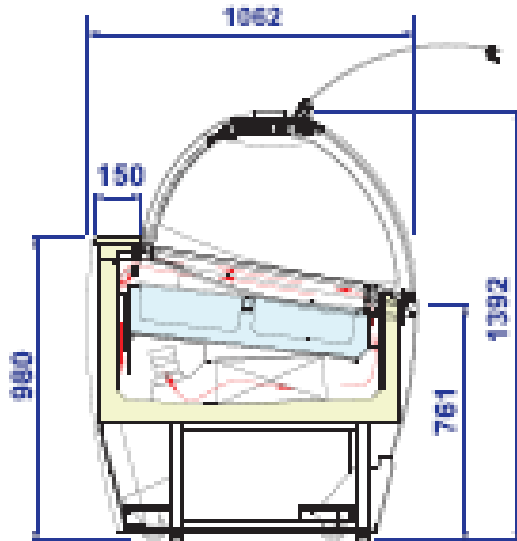

Tehničke karakteristike:

- nagib izložbene površine od 6° obezbeđuje maksimalnu dostupnost sladoleda pogledu kupaca
- unutrašnje stranice su u potpunosti izrađene od inox-a, čime je obezbeđena maksimalna čvrstina i higijena
- temperatura se elektronski kontroliše, što korisniku omogućava da podesi i održava željenu temperaturu uz krajnju preciznost, čime se postiže očuvanje strukture sladoleda
- namijenjen za rad sa sladolednim kasetama dim 36x16x12 cm ili 36x25x12 cm
- mogućnost diferencijacije temperature po zonama unutar komore
- podešavanje temp od -20 do +2 °C
- ekološka poliuretanska izolacija
- konstrukcija izrađena iz jednog komada punjena poliuretanskom pjenom gustine 50 kg/ m3, debljine 60 mm, čime se smanjuje gubitak i troškovi energije
- grijano prednje staklo od specijalnih materijala sprečava nastanak kondenzacije
- otvaranje prednjeg stakla
- testirana na +35 °C i 70% relativne vlažnosti vazduha
- CE certifikat za tržište EU I UL certifikat za tržište Sjeverne Amerike

model	SP 12	SP 16	SP 18	SP 20	SP 24	SP 12+12
	RV	RV	RV	RV	RV	RV
dimenzije (mm)	1148x1062x1392	1508x1062x1392	1678x1062x1392	1848x1062x1392	2188x1062x1392	2188x1062x1392
hlađenje	ventilaciono	ventilaciono	ventilaciono	ventilaciono	ventilaciono	ventilaciono
kapacitet bruto/neto (lt.)	630/118	870/160	970/181	1080/201	1300/241	1300/241
raspon temp. u komori °C	-20/+2	-20/+2	-20/+2	-20/+2	-20/+2	-20/+2
temp. proizvoda °C	-16/-14	-16/-14	-16/-14	-16/-14	-16/-14	-16/-14
napon (V)	230	230	230	230	230	230
ph	1	1	1	1	1	1
Hz	50	50	50	50	50	50

sladoledne kasete:

- dim. 360x165x120h
kapacitet 5 litara

- dim. 360x165x150h
kapacitet 7 litara

- dim. 360x250x80h
kapacitet 5 litara

- dim. 360x250x120h
kapacitet 10 litara

- dim. 360x250x150h
kapacitet 12 litara